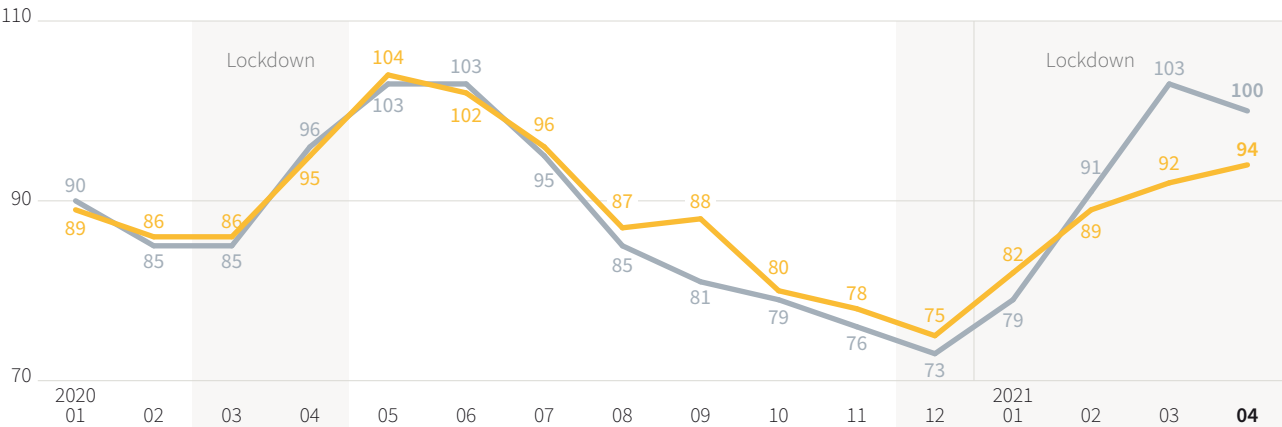

Standzeiten beim Handel in Tagen

Gebrauchtwagen aller Segmente und Marken

— Diesel — Benzin

Copyright: DAT/Quelle: DAT

Sämtliche Angaben sind urheberrechtlich geschützt. Nachdruck und fotomechanische/digitale Wiedergabe, auch auszugsweise, nur mit Quellenangabe „Deutsche Automobil Treuhand GmbH (DAT)“.