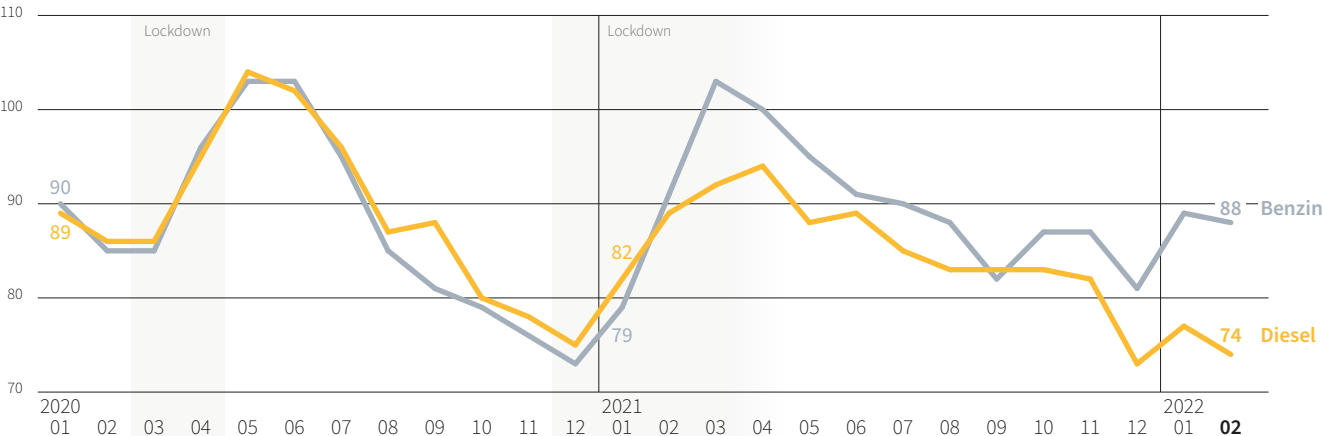

Standzeiten beim Handel in Tagen

Gebrauchtwagen aller Segmente und Marken

Copyright: DAT/Quelle: DAT

Sämtliche Angaben sind urheberrechtlich geschützt. Nachdruck und fotomechanische/digitale Wiedergabe, auch auszugsweise, nur mit Quellenangabe „Deutsche Automobil Treuhand GmbH (DAT)“.