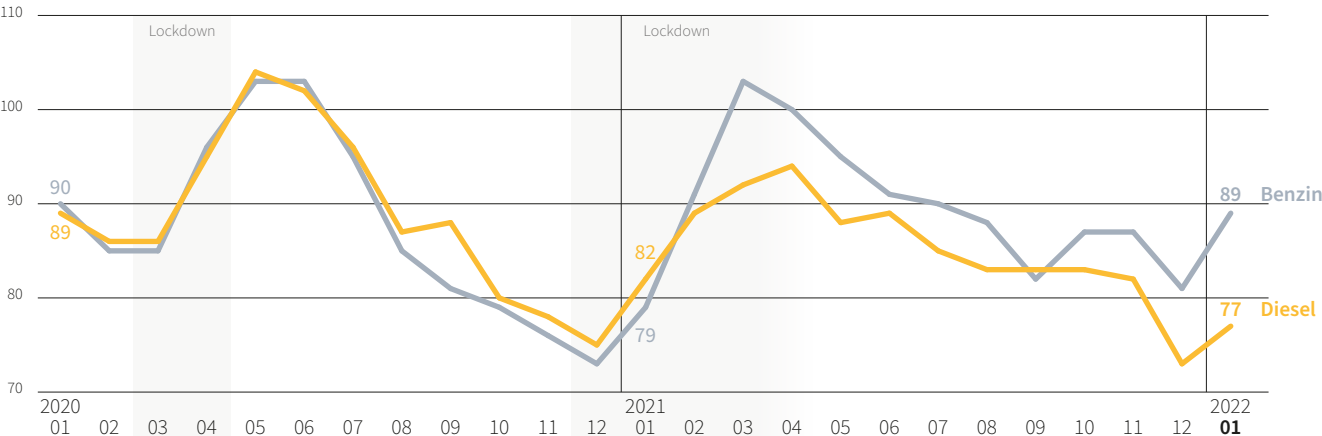

# Standzeiten beim Handel in Tagen

Gebrauchtwagen aller Segmente und Marken

Copyright: DAT/Quelle: DAT

Sämtliche Angaben sind urheberrechtlich geschützt. Nachdruck und fotomechanische/digitale Wiedergabe, auch auszugsweise, nur mit Quellenangabe „Deutsche Automobil Treuhand GmbH (DAT)“.