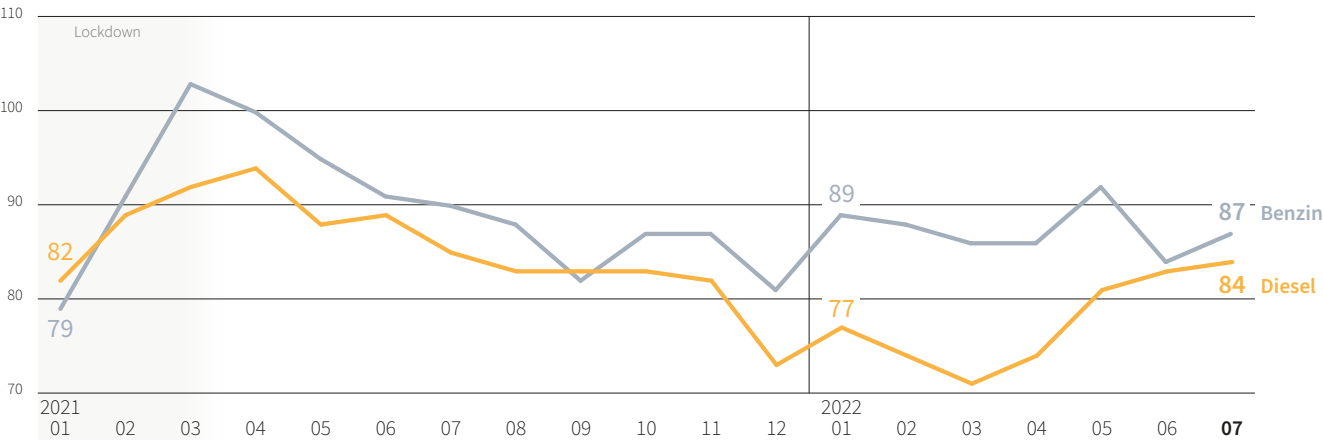

Standzeiten beim Handel in Tagen

Gebrauchtwagen aller Segmente und Marken

Copyright: DAT/Quelle: DAT

Sämtliche Angaben sind urheberrechtlich geschützt. Nachdruck und fotomechanische/digitale Wiedergabe, auch auszugsweise, nur mit Quellenangabe „Deutsche Automobil Treuhand GmbH (DAT)“.