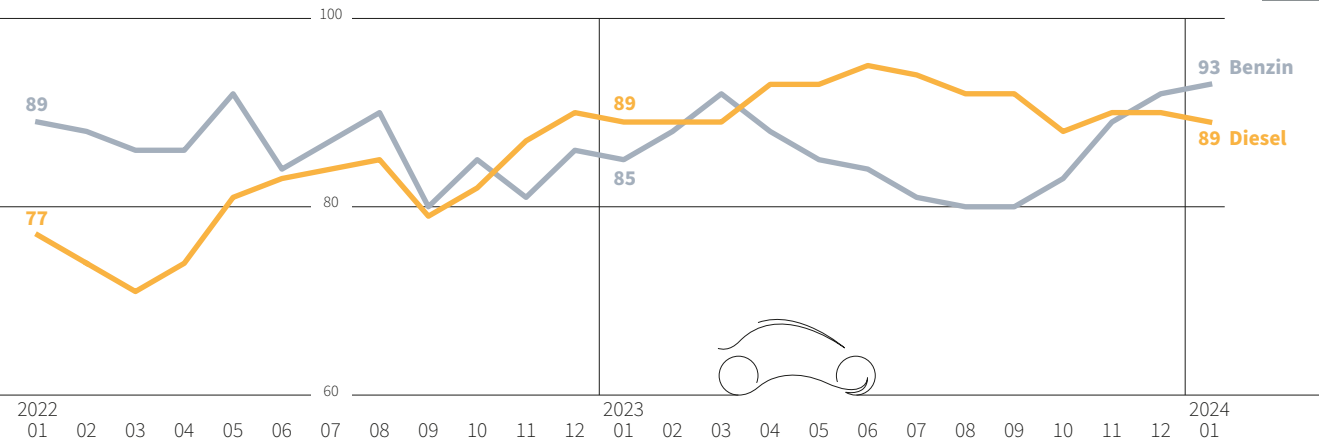

Standzeiten beim Handel in Tagen

Gebrauchtwagen aller Segmente und Marken

Copyright: DAT/Quelle: DAT

Sämtliche Angaben sind urheberrechtlich geschützt. Nachdruck und fotomechanische/digitale Wiedergabe, auch auszugsweise, nur mit Quellenangabe „Deutsche Automobil Treuhand GmbH (DAT)“.