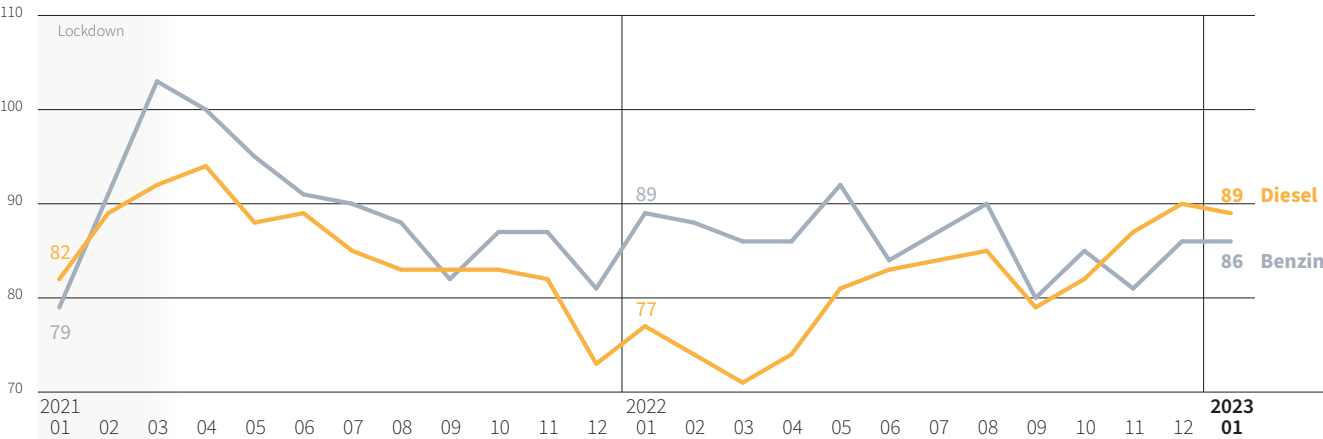

Standzeiten beim Handel in Tagen

Gebrauchtwagen aller Segmente und Marken

Copyright: DAT/Quelle: DAT

Sämtliche Angaben sind urheberrechtlich geschützt. Nachdruck und fotomechanische/digitale Wiedergabe, auch auszugsweise, nur mit Quellenangabe „Deutsche Automobil Treuhand GmbH (DAT)“.