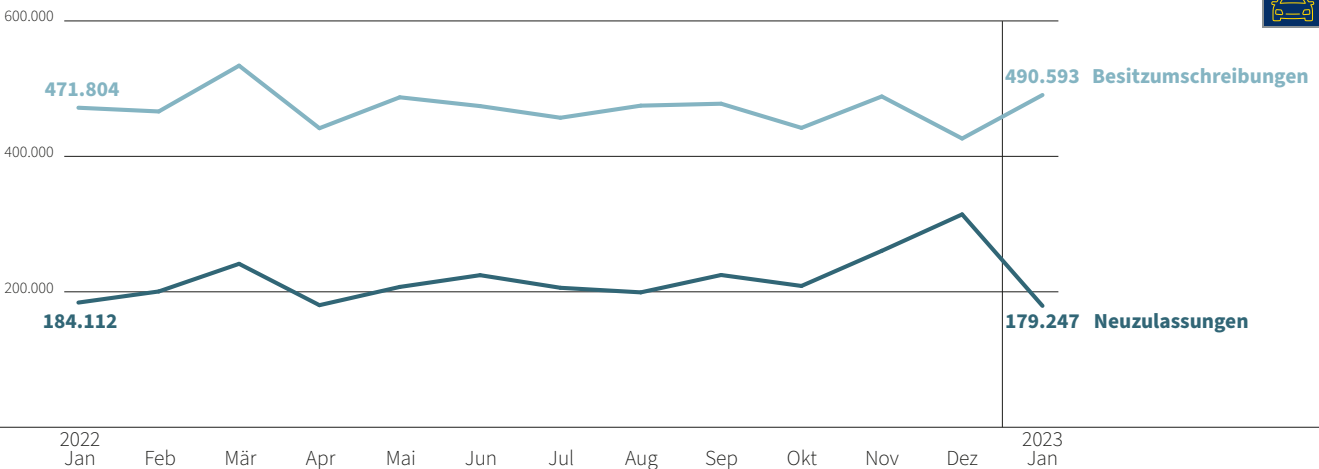

Pkw-Besitzumschreibungen und -Neuzulassungen im Monatsverlauf

Copyright: DAT/Quelle: KBA

Sämtliche Angaben sind urheberrechtlich geschützt. Nachdruck und fotomechanische/digitale Wiedergabe, auch auszugsweise, nur mit Quellenangabe „Deutsche Automobil Treuhand GmbH (DAT)“.