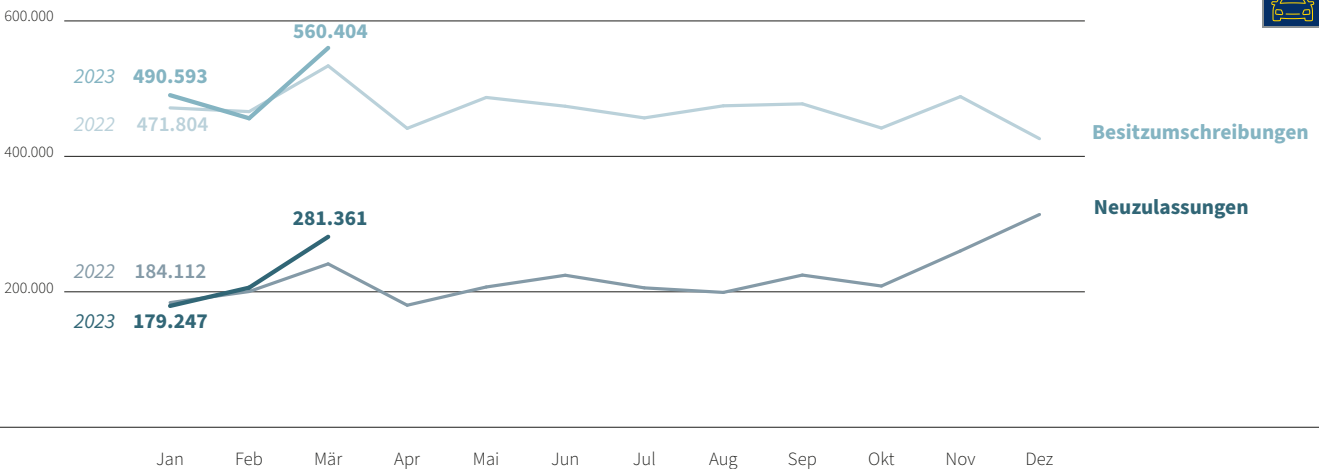

Pkw-Besitzumschreibungen und -Neuzulassungen im Monatsverlauf

Copyright: DAT/Quelle: KBA

Sämtliche Angaben sind urheberrechtlich geschützt. Nachdruck und fotomechanische/digitale Wiedergabe, auch auszugsweise, nur mit Quellenangabe „Deutsche Automobil Treuhand GmbH (DAT)“.